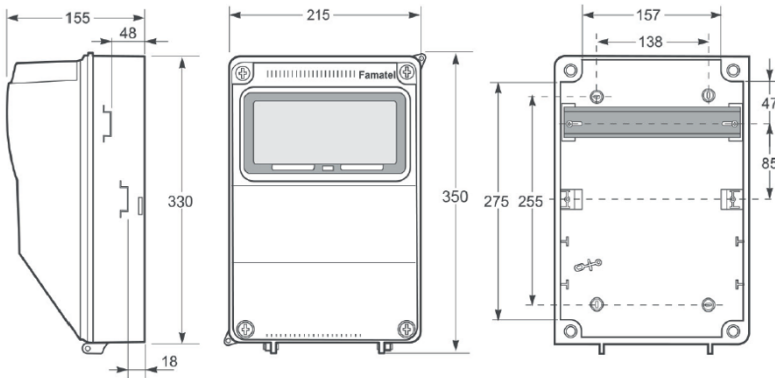

Zásuvková skříň v pouzdru AcquaCOMBI /

AcquaCOMBI Cabled industrial box

Ref: v563-6kA

Rozměry a konstrukční vlastnosti / Dimensions and constructional

Maximální rozměry pouzdra / Maximum dimensions (mm)

Výška / Height	350
Šířka / Wide	215
Hloubka / Depth	155

Konstrukční vlastnosti / Construction features

Materiál skříně / Enclosure material	ABS / PC
Typ mod. dveří / Window type	Transparentní / Transparent
Barva pouzdra / Colour	Šedá / Grey (RAL 7035)
Typ připojení / Connection type	Šroubové svorky / Screw terminals
Instalace / Installation	Nástěnná / Surface mounting
Použití / Use	Venkovní i vnitřní / Outdoor and indoor location
Počet modulů / Modules	9
Osazené zásuvky / Built-in sockets	Zásuvka s ochr. kolíkem / Socket with protective pin: 4 x 230 V / 16A / 3p Průmyslové zásuvky / Industrial socket: 1 x 400 V / 16A / 5p
Osazené jističe / Installed circuit breaker	2x EATON PL6-B16/1 6kA 1x EATON PL6-B16/3 6kA
Osazený proudový chránič / Installed RCD	Bez chránič

Technické údaje / Technical data

Jmenovité napětí / Rated voltage	400 V AC
Frekvence / Frequency	50 / 60 Hz
Rozsah okolních teplot / Working temperature	-25 °C / +85 °C
Přeprava a skladování / Transport and storage	-25 °C / +85 °C
Mechanická odolnost / Impact resistance	IK08
Stupeň krytí / Protection degree	IP54
Zkouška žhavou smyčkou / Glow wire test	850 °C Díly podporující živé části / Parts support live parts 650 °C Ostatní díly / Other parts