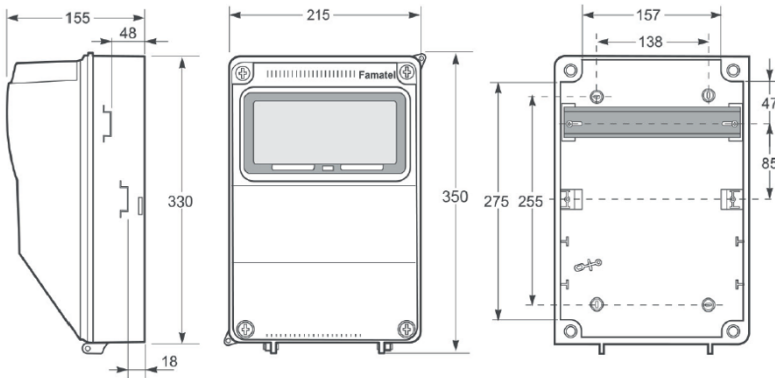

Zásuvková skříň v pouzdru AcquaCOMBI /

AcquaCOMBI Cabled industrial box

Ref: v565

Rozměry a konstrukční vlastnosti / Dimensions and constructional

Maximální rozměry pouzdra / Maximum dimensions (mm)

Výška / Height	350
Šířka / Wide	215
Hloubka / Depth	155

Konstrukční vlastnosti / Construction features

Materiál skříně / Enclosure material	ABS / PC
Typ mod. dveří / Window type	Transparentní / Transparent
Barva pouzdra / Colour	Šedá / Grey (RAL 7035)
Typ připojení / Connection type	Šroubové svorky / Screw terminals
Instalace / Installation	Nástěnná / Surface mounting
Použití / Use	Venkovní i vnitřní / Outdoor and indoor location
Počet modulů / Modules	9