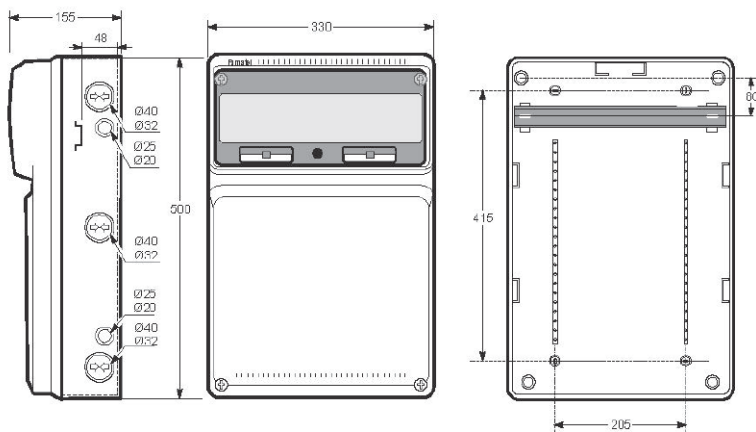

Zásuvková skříň v pouzdru AcquaCOMBI /

AcquaCOMBI Cabled industrial box

Ref: v649

Rozměry a konstrukční vlastnosti / Dimensions and constructional

Maximální rozměry pouzdra / Maximum dimensions (mm)

Výška / Height	500
Šířka / Width	330
Hloubka / Depth	155

Konstrukční vlastnosti / Construction features

Materiál skříňe / Enclosure material	ABS / PC
Typ mod. dveří / Window type	Transparentní / Transparent
Barva pouzdra / Colour	Šedá / Grey (RAL 7035)
Typ připojení / Connection type	Šroubové svorky / Screw terminals