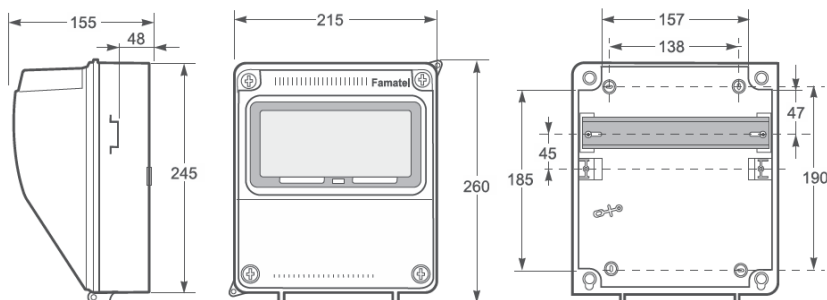

Zásuvková skříň v pouzdru AcquaCOMBI /

AcquaCOMBI Cabled industrial box

Ref: vf145

Rozměry a konstrukční vlastnosti / Dimensions and constructional

Maximální rozměry pouzdra / Maximum dimensions (mm)

Výška / Height	260
Šířka / Width	215
Hloubka / Depth	155

Konstrukční vlastnosti / Construction features

Materiál skříně / Enclosure material	ABS / PC
Typ mod. dveří / Window type	Transparentní / Transparent
Barva pouzdra / Colour	Šedá / Grey (RAL 7035)
Typ připojení / Connection type	Šroubové svorky / Screw terminals
Instalace / Installation	Nástěnná / Surface mounting
Použití / Use	Venkovní i vnitřní / Outdoor and indoor location
Počet modulů / Modules	9
Osazené zásuvky / Built-in sockets	Zásuvka s ochr. kolíkem / Socket with protective pin: 4x230 V / 16A / 3p
Osazené jističe / Installed circuit breaker	4x Famatel KBS1B16 B16/1 10kA
Osazený proudový chránič / Installed RCD	1x Famatel AUR8463A030 63/4/003-A 10kA 30mA

Technické údaje / Technical data

Jmenovité napětí / Rated voltage	400 V AC
Frekvence / Frequency	50 / 60 Hz
Rozsah okolních teplot / Working temperature	-25°C / +85°C
Převaha a skladování / Transport and storage	-25°C / +85°C
Mechanická odolnost / Impact resistance	IK08
Stupeň krytí / Protection degree	IP54
Zkouška žhavou smyčkou / Glow wire test	850°C Díly podírající živé části / Parts support live parts 650°C Ostatní díly / Other parts