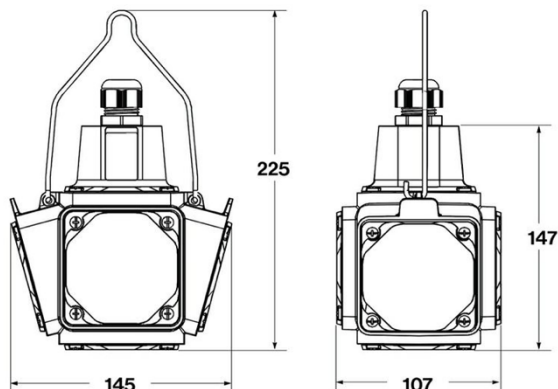

Závěsný zásuvkový box PoweBOX /

Hanging BOX Cable industrial box

Ref: pb5846

Rozměry a konstrukční vlastnosti / Dimensions and constructional

Maximální rozměry pouzdra / Maximum dimensions (mm)

Výška / Height	225
Šířka / Width	145
Hloubka / Depth	107

Konstrukční vlastnosti / Construction features

Materiál boxu / Box material	ABS / PA6
Barva pouzdra / Colour	Šedá / Grey (RAL 7035)
Doporučený nástroj / Recommended tool	Šroubovák / Screwdriver PH, (1,2 Nm)
Typ připojení / Connection type	Šroubové svorky / Screw terminals
Instalace / Installation	Závěsná / Wall-mounted mounting
Použití / Use	Venkovní i vnitřní / Outdoor and indoor location
Kabelová průchodka / Cable Gland	M20 / M25 / M32
Osazené zásuvky / Built-in sockets	Průmyslové zásuvky / Industrial socket: 3 x 400 V / 16A / 5p
Rozvod vzduchu / Air distribution	x
Osazené pojistky / Installed fuses	x
Napájecí kabel s vidlicí / Power cord with plug	x

Technické údaje / Technical data

Jmenovité napětí / Rated voltage	400 V AC
Frekvence / Frequency	50 / 60 Hz
Rozsah okolních teplot / Working temperature	-25°C / +40°C
Převaha a skladování / Transport and storage	-25°C / +70°C
Mechanická odolnost / Impact resistance	IK07
Stupeň krytí / Protection degree	IP54
Zkouška žhavou smyčkou / Glow wire test	850°C Díly podpírající živé části / Parts support live parts 650°C Ostatní díly / Other parts