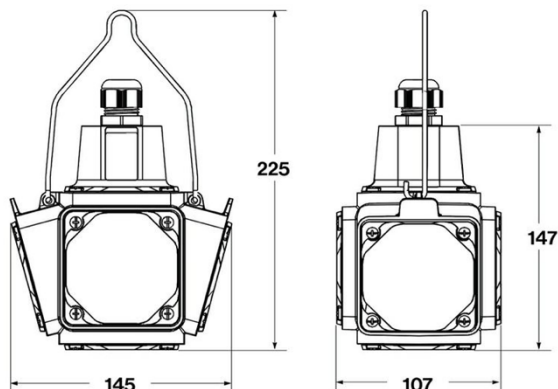

## Závěsný zásuvkový box PoweBOX /

Hanging BOX Cable industrial box

Ref: pb588

### Rozměry a konstrukční vlastnosti / Dimensions and constructional

#### Maximální rozměry pouzdra / Maximum dimensions (mm)

Výška / Height	225
Šířka / Width	145
Hloubka / Depth	107

#### Konstrukční vlastnosti / Construction features

Materiál boxu / Box material	ABS / PA6
Barva pouzdra / Colour	Šedá / Grey (RAL 7035)
Doporučený nástroj / Recommended tool	Šroubovák / Screwdriver PH, (1,2 Nm)
Typ připojení / Connection type	Šroubové svorky / Screw terminals
Instalace / Installation	Závěsná / Wall-mounted mounting
Použití / Use	Venkovní i vnitřní / Outdoor and indoor location
Kabelová průchodka / Cable Gland	M20 / M25 / M32
Osazené zásuvky / Built-in sockets	Průmyslové zásuvky / Industrial socket: 3x400 V / 32A / 5p
Rozvod vzduchu / Air distribution	x
Osazené pojistky / Installed fuses	x
Napájecí kabel s vidlicí / Power cord with plug	x