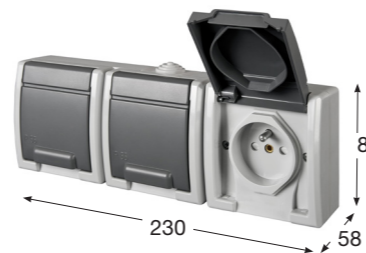

Obj. č.	Obrázek	Popis	Krytí	Balení
19084		Zásuvka trojnásobná vodorovná s ochranným kolíkem (3x 2p + PE)	IP55	1 / 4
19184		Zásuvka trojnásobná vodorovná s ochranným kolíkem (3x 2p + PE)	IP65	1 / 3