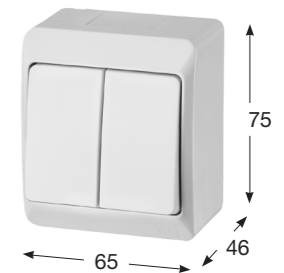

Obj. č.	Obrázek	Barva	Popis	Balení
5332-01		Bílá s černou klapkou	Spínač sériový (č.5)	1 / 12
5332-02		Bílá	Spínač sériový (č.5)	1 / 12
5332-06		Hnědá	Spínač sériový (č.5)	1 / 12
NOVINKA 5332-07		Antracit	Spínač sériový (č.5)	1 / 12