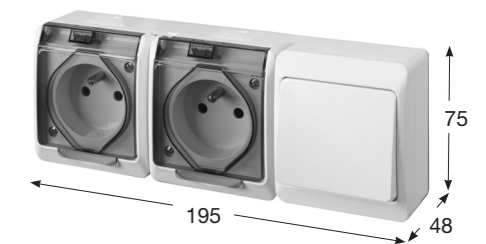

Obj. č.	Obrázek	Barva	Popis	Balení
5327-21		Bílá / transparentní	Zásuvka s ochranným kolíkem (2p+PE) + přepínač střídavý (č.6)	1 / 4
5327-25		Hnědá	Zásuvka s ochranným kolíkem (2p+PE) + přepínač střídavý (č.6)	1 / 4