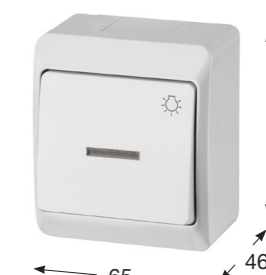

Obj. č.	Obrázek	Barva	Popis	Balení
5346-01		Bílá s černou klapkou	Tlačítko ovládací se symbolem světlo podsvětlené (č.1/0 So)	1 / 12
5346-02		Bílá	Tlačítko ovládací se symbolem světlo podsvětlené (č.1/0 So)	1 / 12
5346-06		Hnědá	Tlačítko ovládací se symbolem světlo podsvětlené (č.1/0 So)	1 / 12