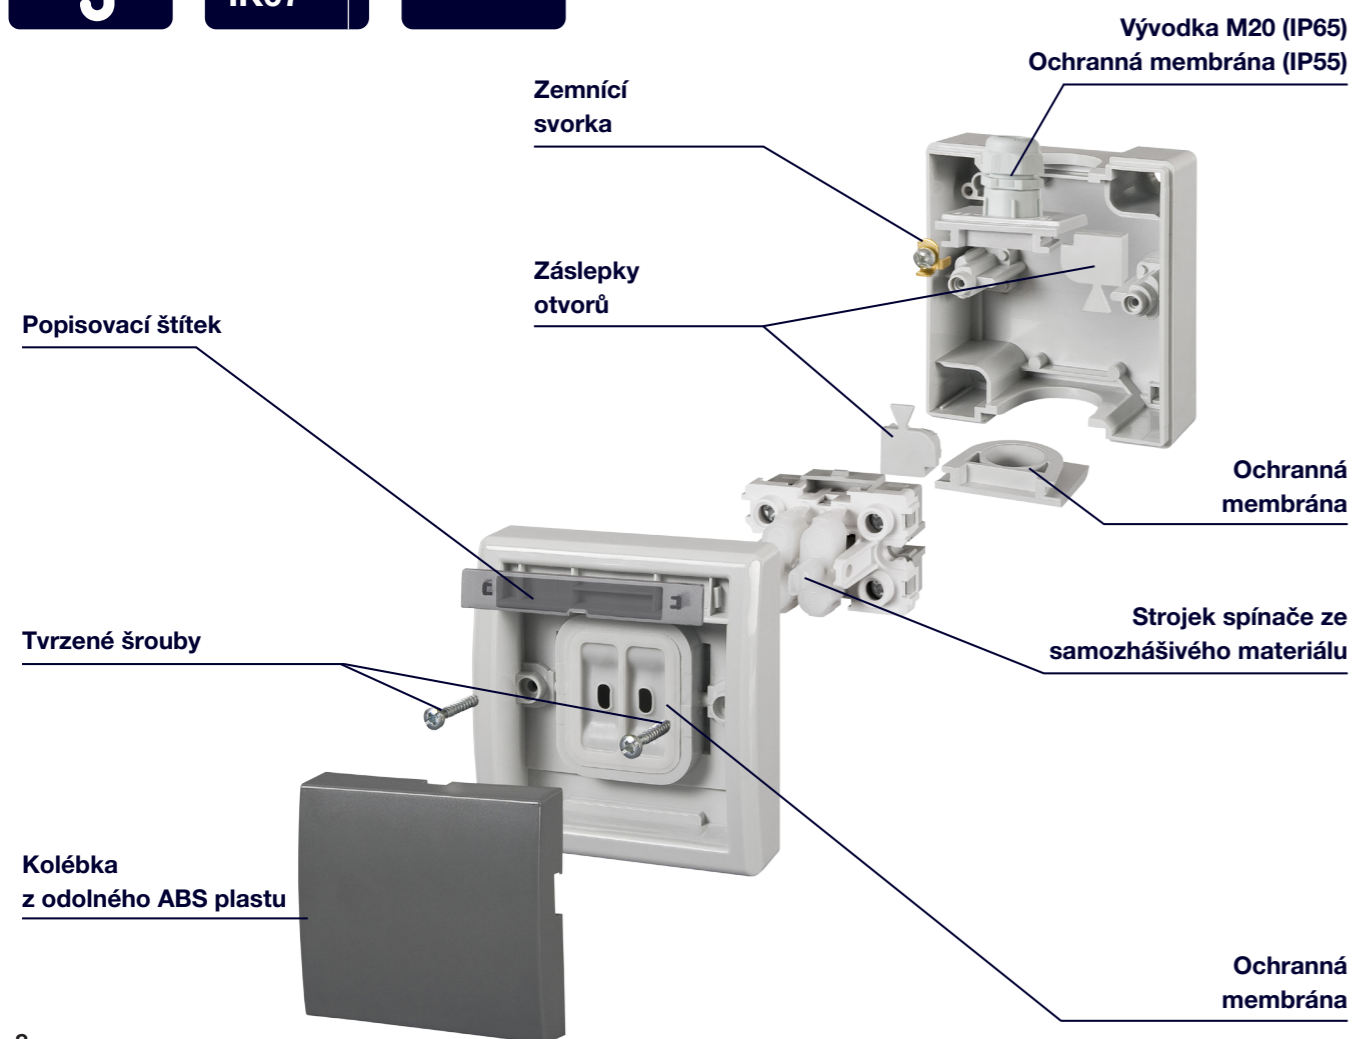

SPÍNAČE A ZÁSUVKY PRO NÁSTĚNNOU MONTÁŽ

- Montáž na povrch
- Vysoce odolné provedení
- Barva těla - šedá (RAL 7035)
- Úhel otevření víka zásuvek až 170°
- Zásuvky s ochranným kolíkem
- Vícenásobné zásuvky jsou již prodrátované
- Materiál z ABS + TPE

IP55

IP65

SPÍNAČE VE VYŠŠÍM KRYTÍ ATLAS IP55 / IP65

Obj. č.	Obrázek	Popis	Krytí	Balení
19075		Přepínač střídavý (č.6)	IP55	1 / 10
19175		Přepínač střídavý (č.6)	IP65	1 / 8

Obj. č.	Obrázek	Popis	Krytí	Balení
19076		Spínač sériový (č.5)	IP55	1 / 10
19176		Spínač sériový (č.5)	IP65	1 / 8

Obj. č.	Obrázek	Popis	Krytí	Balení
19085		Spínač dvoupólový (č.2)	IP55	1 / 10
19185		Spínač dvoupólový (č.2)	IP65	1 / 8

Obj. č.	Obrázek	Popis	Krytí	Balení
19079		Tlačítko ovládací se symbolem "světlo" (č.1/0)	IP55	1 / 10
19179		Tlačítko ovládací se symbolem "světlo" (č.1/0)	IP65	1 / 8

Obj. č.	Obrázek	Popis	Krytí	Balení
19077		Tlačítko ovládací se symbolem "zvonek" (č.1/0)	IP55	1 / 10
19177		Tlačítko ovládací se symbolem "zvonek" (č.1/0)	IP65	1 / 8

Obj. č.	Obrázek	Popis	Krytí	Balení
19080		Přepínač křížový (č.7)	IP55	1 / 10
19180		Přepínač křížový (č.7)	IP65	1 / 8

Obj. č.	Obrázek	Popis	Krytí	Balení
19081		Spínač žaluziový (č.1/0 + 1/0)	IP55	1 / 10
19181		Spínač žaluziový (č.1/0 + 1/0)	IP65	1 / 8