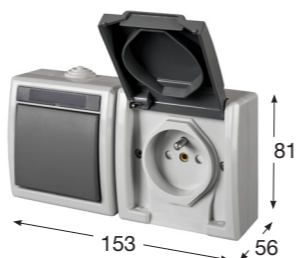

KOMBINACE ZÁSUVEK A SPÍNAČŮ VE VYŠŠÍM KRYTÍ ATLAS IP55 / IP65

Obj. č.	Obrázek	Popis	Krytí	Balení
19090		Zásuvka vodorovná (2p + PE) + přepínač střídavý (č.6)	IP55	1 / 10
19190		Zásuvka vodorovná (2p + PE) + přepínač střídavý (č.6)	IP65	1 / 4