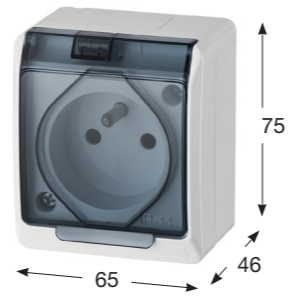

Obj. č.	Obrázek	Barva	Popis	Balení
5321-01		Bílá / transparentní	Zásuvka s ochranným kolíkem (2p+PE)	1 / 12
5321-02		Bílá	Zásuvka s ochranným kolíkem (2p+PE)	1 / 12
5321-05		Hnědá / transparentní	Zásuvka s ochranným kolíkem (2p+PE)	1 / 12
5321-06		Hnědá	Zásuvka s ochranným kolíkem (2p+PE)	1 / 12
NOVINKA 5321-07		Antracit	Zásuvka s ochranným kolíkem (2p+PE)	1 / 12