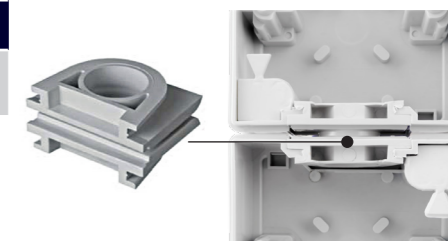

KOMBINACE ZÁSUVEK A SPÍNAČŮ VE VYŠŠÍM KRYTÍ ATLAS IP55 / IP65

Obj. č.	Obrázek	Popis	Krytí	Balení
19094		Zásuvka dvojnásobná vodorovná (2x 2p + PE) + přepínač střídavý (č.6)	IP55	1 / 4
19194		Zásuvka dvojnásobná vodorovná (2x 2p + PE) + přepínač střídavý (č.6)	IP65	1 / 3

Obj. č.	Obrázek	Popis	Krytí	Balení
19096		Zásuvka dvojnásobná svislá (2x 2p + PE) + přepínač střídavý (č.6)	IP55	1 / 4

PŘÍSLUŠENSTVÍ PRO SPÍNAČE A ZÁSUVKY ATLAS IP55 / IP65

Obj. č.	Obrázek	Popis	Balení
19280		Adaptér pro spojení přístrojů nad sebe Vhodné pro kabely do Ø 16 mm	1 / 5