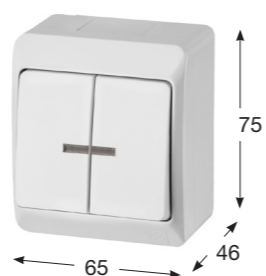

Obj. č.	Obrázek	Barva	Popis	Balení
5342-01		Bílá s černou klapkou	Spínač sériový podsvětlený (č.5 So)	1 / 12
5342-02		Bílá	Spínač sériový podsvětlený (č.5 So)	1 / 12
5342-06		Hnědá	Spínač sériový podsvětlený (č.5 So)	1 / 12