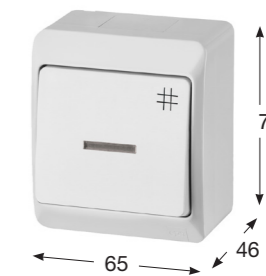

Obj. č.	Obrázek	Barva	Popis	Balení
5348-01		Bílá s černou klapkou	Přepínač křížový podsvětlený (č.7 So)	1 / 12
5348-02		Bílá	Přepínač křížový podsvětlený (č.7 So)	1 / 12
5348-06		Hnědá	Přepínač křížový podsvětlený (č.7 So)	1 / 12