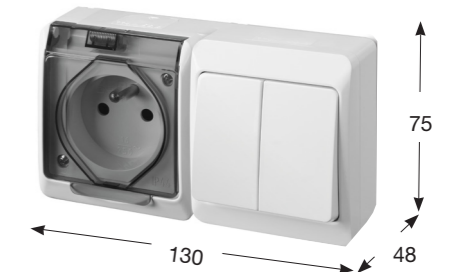

Obj. č.	Obrázek	Barva	Popis	Balení
5327-13		Bílá / transparentní	Zásuvka s ochranným kolíkem (2p+PE) + spínač sériový (č.5)	1 / 12
5327-14		Bílá	Zásuvka s ochranným kolíkem (2p+PE) + spínač sériový (č.5)	1 / 12
5327-24		Hnědá	Zásuvka s ochranným kolíkem (2p+PE) + spínač sériový (č.5)	1 / 12