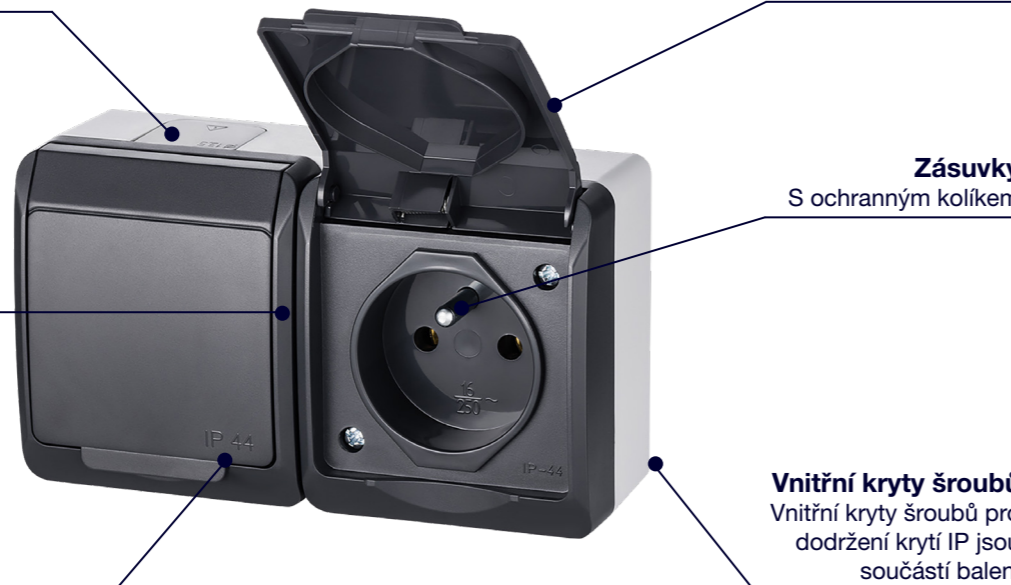

Membránová průchodka

Samotěsnící membránové průchodky umožňují přímou instalaci kabelu, aniž by bylo nutné vrtat či odlamovat plastové záslepky

Vícenásobné zásuvky

2-násobné a 3-násobné zásuvky jsou již prodrátované z výroby

Krytí IP 44

Ochrana proti stříkající vodě ze všech stran

Otevírání

Úhel otevření víka zásuvek až 170°

Zásuvky

S ochranným kolíkem

Vnitřní kryty šroubů

Vnitřní kryty šroubů pro dodržení krytí IP jsou součástí balení