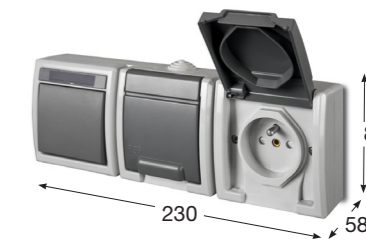

KOMBINACE ZÁSUVEK A SPÍNAČŮ VE VYŠŠÍM KRYTÍ ATLAS IP55 / IP65

Obj. č.	Obrázek	Popis	Krytí	Balení
19094		Zásuvka dvojnásobná vodorovná (2x 2p + PE) + přepínač střídavý (č.6)	IP55	1 / 4
19194		Zásuvka dvojnásobná vodorovná (2x 2p + PE) + přepínač střídavý (č.6)	IP65	1 / 3