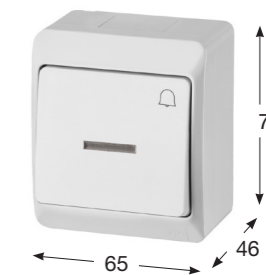

Obj. č.	Obrázek	Barva	Popis	Balení
5347-01		Bílá s černou klapkou	Tlačítko ovládací se symbolem zvonek podsvětlené (č.1/0 So)	1 / 12
5347-02		Bílá	Tlačítko ovládací se symbolem zvonek podsvětlené (č.1/0 So)	1 / 12
5347-06		Hnědá	Tlačítko ovládací se symbolem zvonek podsvětlené (č.1/0 So)	1 / 12