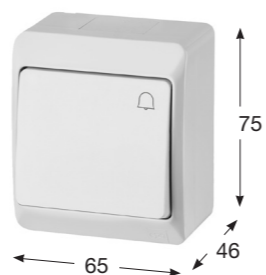

Obj. č.	Obrázek	Barva	Popis	Balení
5337-01		Bílá s černou klapkou	Tlačítko ovládací se symbolem zvonek (č.1/0)	1 / 12
5337-02		Bílá	Tlačítko ovládací se symbolem zvonek (č.1/0)	1 / 12
5337-06		Hnědá	Tlačítko ovládací se symbolem zvonek (č.1/0)	1 / 12
NOVINKA 5337-07		Antracit	Tlačítko ovládací se symbolem zvonek (č.1/0)	1 / 12