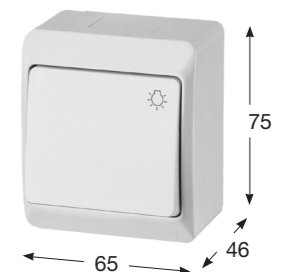

Obj. č.	Obrázek	Barva	Popis	Balení
5336-01		Bílá s černou klapkou	Tlačítko ovládací se symbolem světlo (č.1/0)	1 / 12
5336-02		Bílá	Tlačítko ovládací se symbolem světlo (č.1/0)	1 / 12
5336-06		Hnědá	Tlačítko ovládací se symbolem světlo (č.1/0)	1 / 12