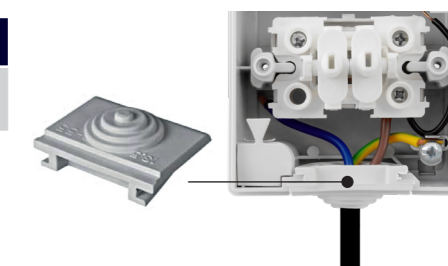

Obj. č.	Obrázek	Popis	Balení
19281		Samostatná (náhradní) těsnící membrána Vhodné pro kabely do Ø 16 mm	1 / 10