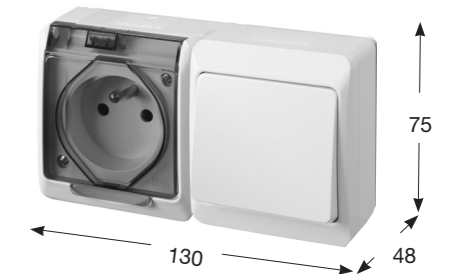

Obj. č.	Obrázek	Barva	Popis	Balení
5327-11		Bílá / transparentní	Zásuvka s ochranným kolíkem (2p+PE) + přepínač střídavý (č.6)	1 / 12
5327-12		Bílá	Zásuvka s ochranným kolíkem (2p+PE) + přepínač střídavý (č.6)	1 / 12
5327-19		Hnědá / transparentní	Zásuvka s ochranným kolíkem (2p+PE) + přepínač střídavý (č.6)	1 / 12
5327-20		Hnědá	Zásuvka s ochranným kolíkem (2p+PE) + přepínač střídavý (č.6)	1 / 12