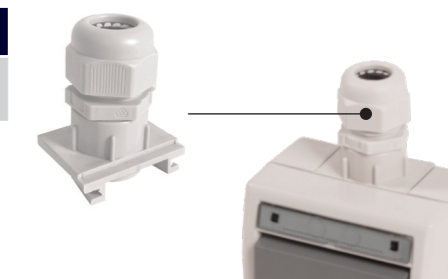

Obj. č.	Obrázek	Popis	Balení
19282		Samostatná (náhradní) šroubová vývodka s nástavcem Šroubová vývodka M20 pro zajištění krytí IP65	1 / 10