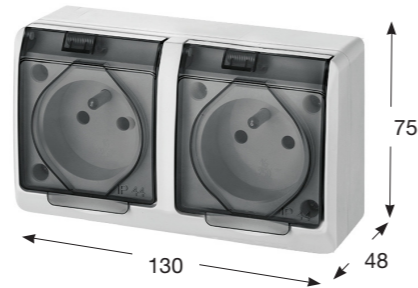

Obj. č.	Obrázek	Barva	Popis	Balení
5322-01		Bílá / transparentní	Zásuvka s ochranným kolíkem (2x 2p+PE)	1 / 12
5322-02		Bílá	Zásuvka s ochranným kolíkem (2x 2p+PE)	1 / 12
5322-05		Hnědá / transparentní	Zásuvka s ochranným kolíkem (2x 2p+PE)	1 / 12
5322-06		Hnědá	Zásuvka s ochranným kolíkem (2x 2p+PE)	1 / 12
NOVINKA 5322-07		Antracit	Zásuvka s ochranným kolíkem (2x 2p+PE)	1 / 12