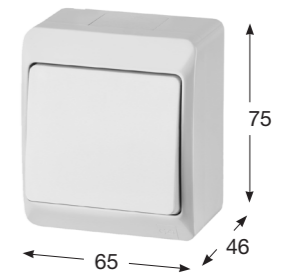

Vnitřní kryty šroubů

Vnitřní kryty šroubů pro dodržení krytí IP jsou součástí balení

Obj. č.	Obrázek	Barva	Popis	Balení
5331-01		Bílá s černou klapkou	Přepínač střídavý (č.6)	1 / 12
5331-02		Bílá	Přepínač střídavý (č.6)	1 / 12
5331-06		Hnědá	Přepínač střídavý (č.6)	1 / 12
NOVINKA 5331-07		Antracit	Přepínač střídavý (č.6)	1 / 12