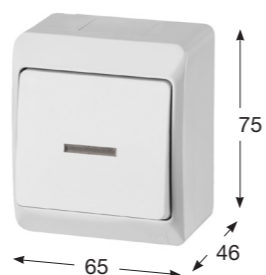

Obj. č.	Obrázek	Barva	Popis	Balení
5341-01		Bílá s černou klapkou	Přepínač střídavý podsvětlený (č.6 So)	1 / 12
5341-02		Bílá	Přepínač střídavý podsvětlený (č.6 So)	1 / 12
5341-06		Hnědá	Přepínač střídavý podsvětlený (č.6 So)	1 / 12