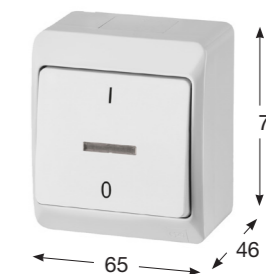

Obj. č.	Obrázek	Barva	Popis	Balení
5343-01		Bílá s černou klapkou	Spínač dvoupólový podsvětlený (č.2 So)	1 / 12
5343-02		Bílá	Spínač dvoupólový podsvětlený (č.2 So)	1 / 12
5343-06		Hnědá	Spínač dvoupólový podsvětlený (č.2 So)	1 / 12