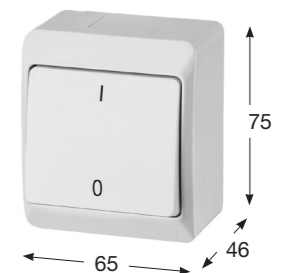

Obj. č.	Obrázek	Barva	Popis	Balení
5333-01		Bílá s černou klapkou	Spínač dvoupólový (č.2)	1 / 12
5333-02		Bílá	Spínač dvoupólový (č.2)	1 / 12
5333-06		Hnědá	Spínač dvoupólový (č.2)	1 / 12