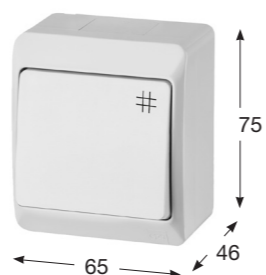

Obj. č.	Obrázek	Barva	Popis	Balení
5338-01		Bílá s černou klapkou	Přepínač křížový (č.7)	1 / 12
5338-02		Bílá	Přepínač křížový (č.7)	1 / 12
5338-06		Hnědá	Přepínač křížový (č.7)	1 / 12