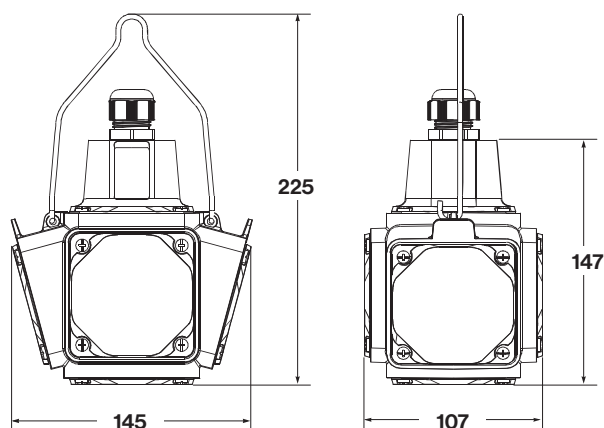

## Plastový závěsný box

#### Rozměry a vlastnosti

Obj. č.: **28000**

Maximální rozměry	
Výška	225
Šířka	145
Hloubka	107
<b>Komponenty</b>	<p>Kabelová vývodka M20 a předlisovaný vstup pro vývodky M25 a M32</p> <p>Šrouby a háček pro zavěšení z nerezové oceli</p> <p>Svorkovnice 5x 1,5 - 6 mm<sup>2</sup></p>

## Logistické informace

Minimální objednávací množství: 1 kus  
 Celní kód: 85381000

Balení	Množství	Hmotnost	Rozměry	EAN kód
Kus	1	0,41	145 x 225 x 107 mm	8429760822912
Malé balení	10	4,433	310 x 230 x 480 mm	28429760822916